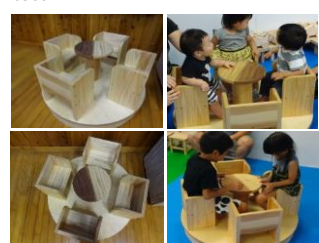

紙芝居形式で使いやすい木育クイズ 木と森のクイズ

森林・木材に関する情報をクイズ形式で学べる紙芝居ボードです。年齢、学年に応じた問題を選択できるので幅広くご利用いただけます。

木と森のクイズはA4サイズ10枚で1セットです。表が問題で裏が答えと解説になっています。

木育絵本シリーズ ロボ木ーと森

木育絵本シリーズ「ロボ木ーと森」を紙芝居にしたものです。

布絵本

絵の部分をアップリケし、マジックテープでとめたり外したりできる絵本と遊具を兼ね備えたものです。小さなお子様にご利用いただけます。

木育体験しながらエコ体験 マイ箸づくりキット

カンナを使って、自分だけの手作り箸が簡単にできます。本物の大工道具を駆使しながら自分専用のお箸を作った環境問題も同時に学べます。

宮崎県産スギのつみき からからつみき

みやざきスギのつみき「からからつみき」は子供が集まるイベントには最適です。全てが同じ比率で作られているので、つみきの組み方を色々工夫して、創造物を作ったり高さに挑戦したりと遊び方は無限大。遊びながら集中力や想像力が高まります。

丸い木の感触が楽しい！ 木球プール

丸く削られた木球の柔らかな手触りやあたたかな感触、木が触れ合う音、香り。五感で木を楽しめる木球プールです。

みんなで一緒に楽しめる メリーゴーランド

幼児(3歳児くらい)用、4人掛け木製メリーゴーランドです。お子様も乗りながら、自分で回せます。φ900mm

6角柱のジャングルジム&すべり台 ろっ木ーすべり台セット

タテに組んで大きなジャングルジム、ヨコに組んで木のトンネルとして遊べます。滑り白もくみあわせると子供たちの人気もの。優しい木の遊具で遊ぶことで、子供たちの豊かな情操も育まれます。

木製遊具シリーズ うんてい、つり橋

うんていは全身の筋力を近め、バランス感覚を養います。また、グラグラ揺れるつり橋はスリルがあり、子供の冒険心をかき立てます。

木製遊具シリーズ すべり台

木製のミニすべり台です。肌触りが良く小さなお子様でも安全に遊ぶことができます。

丸太から作られた杉の家具 こども家具

杉のあたたかさを感じてほしくて6cmの厚みの無垢板を使用しています。このテーブルで絵本を読んだり、ままごとしたりと、ひとりでもみんなでも使える家具です。